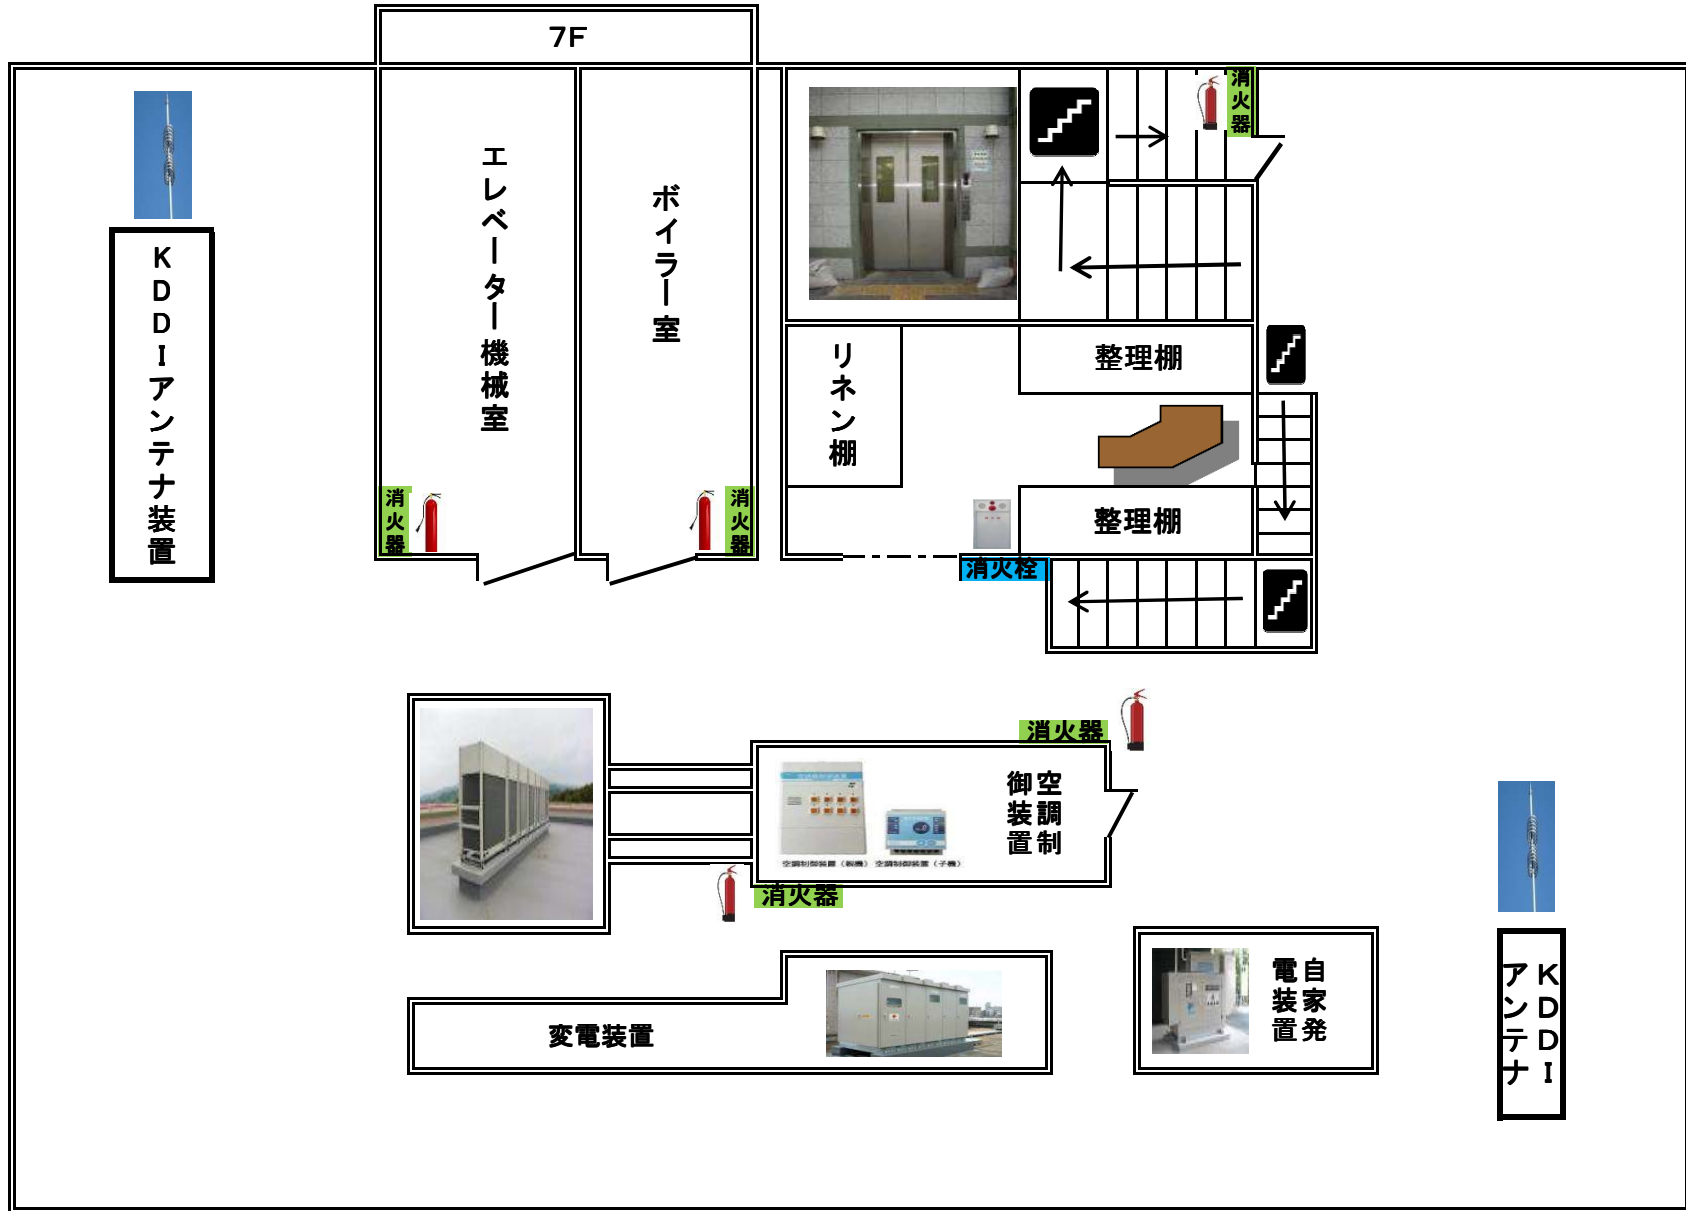

消火器 5か所
消火栓 1か所

全階合計

- 消火器 18か所
- 消火栓 6か所
- 避難器具 4か所
- 避難階段 全階
- 防犯カメラ 3か所 6ヶ所